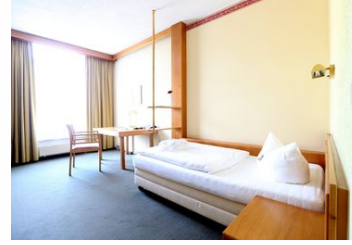

Country Park-Hotel

Motel - Hotel

Brehna

Beschreibung

Das Country Park-Hotel in Brehna verfügt über komfortabel eingerichtete Zimmer mit kostenlosem W-LAN. Morgens wird ein reichhaltiges Frühstücksbuffet angeboten und im Restaurant mit Wintergarten werden kulinarische Genüsse serviert. Mehrere professionell eingerichtete Konferenzräume sind der ideale Veranstaltungsort für erfolgreiche Tagungen und Seminare. Des Weiteren sind Parkmöglichkeiten in großer Anzahl verfügbar.