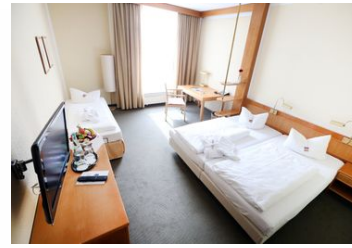

Country Park-Hotel

Motel - Hotel

Brehna

Beschreibung

Das Country Park-Hotel in Brehna verfügt über komfortabel eingerichtete Zimmer mit kostenlosem W-LAN. Morgens wird ein reichhaltiges Frühstücksbuffet angeboten und im Restaurant mit Wintergarten werden kulinarische Genüsse serviert. Mehrere professionell eingerichtete Konferenzräume sind der ideale Veranstaltungsort für erfolgreiche Tagungen und Seminare. Des Weiteren sind Parkmöglichkeiten in großer Anzahl verfügbar.