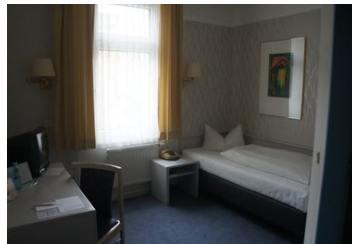

Am Steintor

Hotel Garni - Hotel

Halle an der Saale

Beschreibung

Das 3-Sterne-Hotel Am Steintor ist ein gemütliches Stadthotel, welches in einem verkehrsgünstigen Bereich gelegen ist. Das Stadthotel hat einen gemütlichen und modernen Flair.