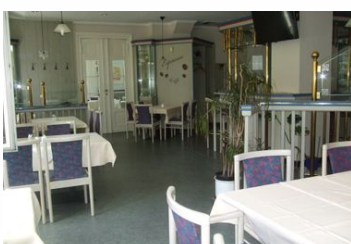

Am Steintor

Hotel Garni - Hotel

Halle an der Saale

Beschreibung

Das 3-Sterne-Hotel Am Steintor ist ein gemütliches Stadthotel, welches in einem verkehrsgünstigen Bereich gelegen ist. Das Stadthotel hat einen gemütlichen und modernen Flair.