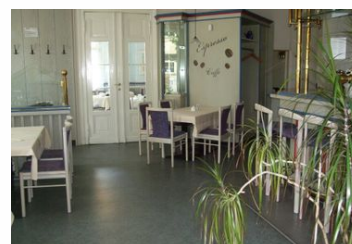

Am Steintor

Hotel Garni - Hotel

Halle an der Saale

Beschreibung

Das 3-Sterne-Hotel Am Steintor ist ein gemütliches Stadthotel, welches in einem verkehrsgünstigen Bereich gelegen ist. Das Stadthotel hat einen gemütlichen und modernen Flair.