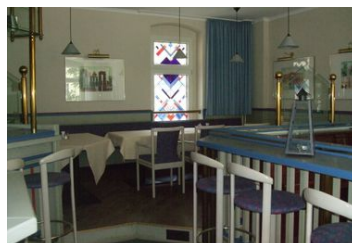

Am Steintor

Hotel Garni - Hotel

Halle an der Saale

Beschreibung

Das 3-Sterne-Hotel Am Steintor ist ein gemütliches Stadthotel, welches in einem verkehrsgünstigen Bereich gelegen ist. Das Stadthotel hat einen gemütlichen und modernen Flair.