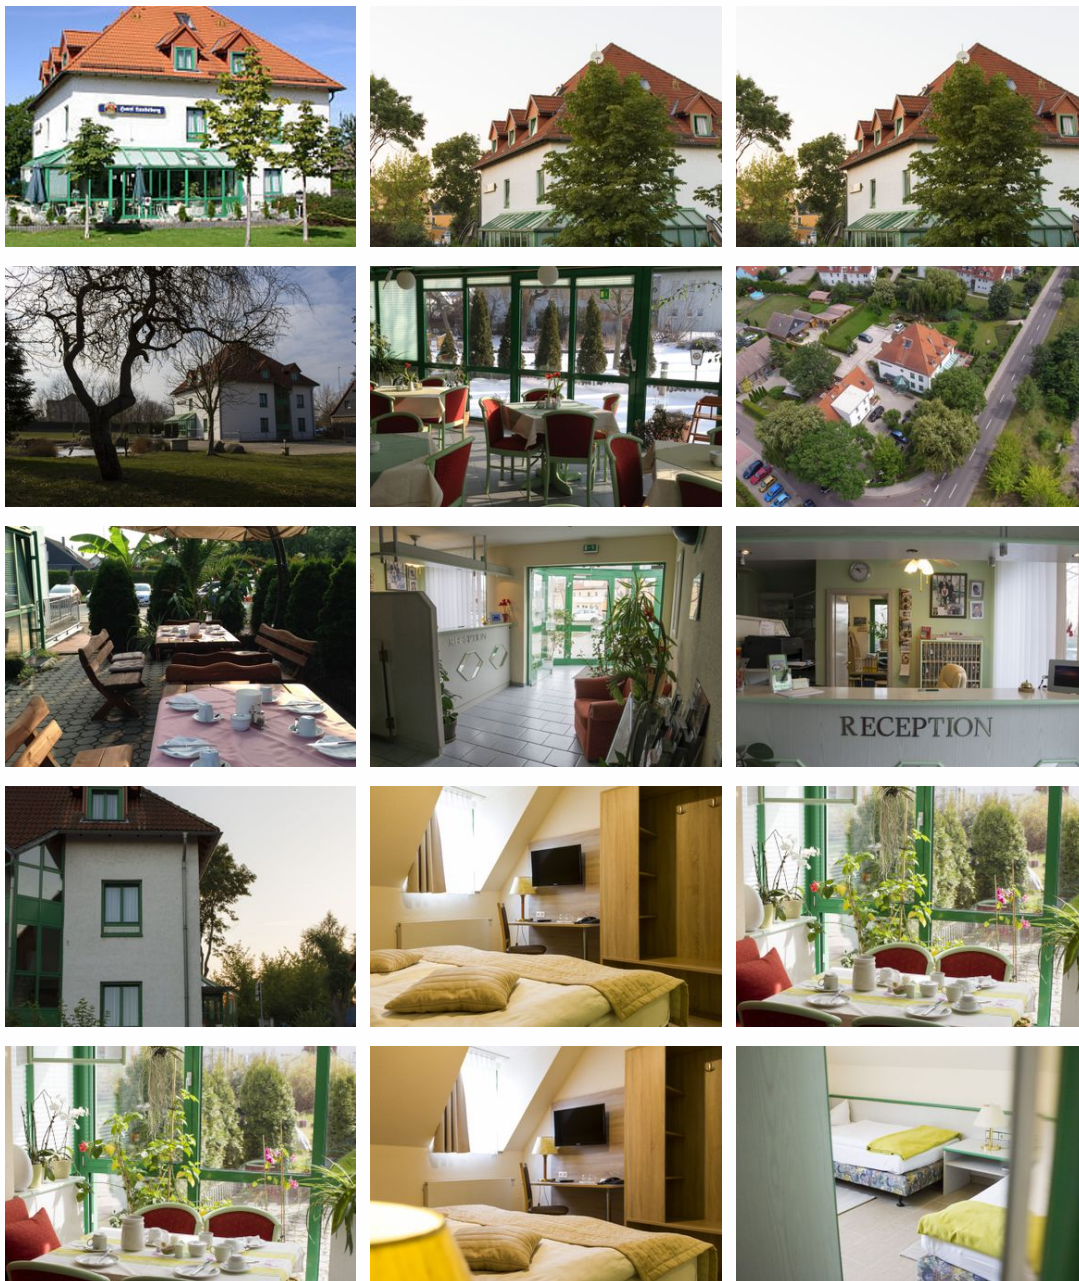

# Landsberg

Hotel Garni - Hotel

Landsberg

## Beschreibung

Das Hotel Landsberg ist ein familiengeführtes Hotel mit 30 behaglich ausgestatteten Zimmern inklusive Bad/Dusche, WC und Fernseher. Im Wintergarten können sie mit einem reichhaltigen Frühstücksbuffet den Tag beginnen.

HRS Sterne: 3

kostenlose Parkplatz, Shuttle Service.

Früheste Anreise: 12:00

Späteste Abreise: 13:00

Empfang rund um die Uhr besetzt  
Mehrsprachiges Personal - 24 Stunden  
Ganzjährig geöffnet

---

Erbaut: 1995