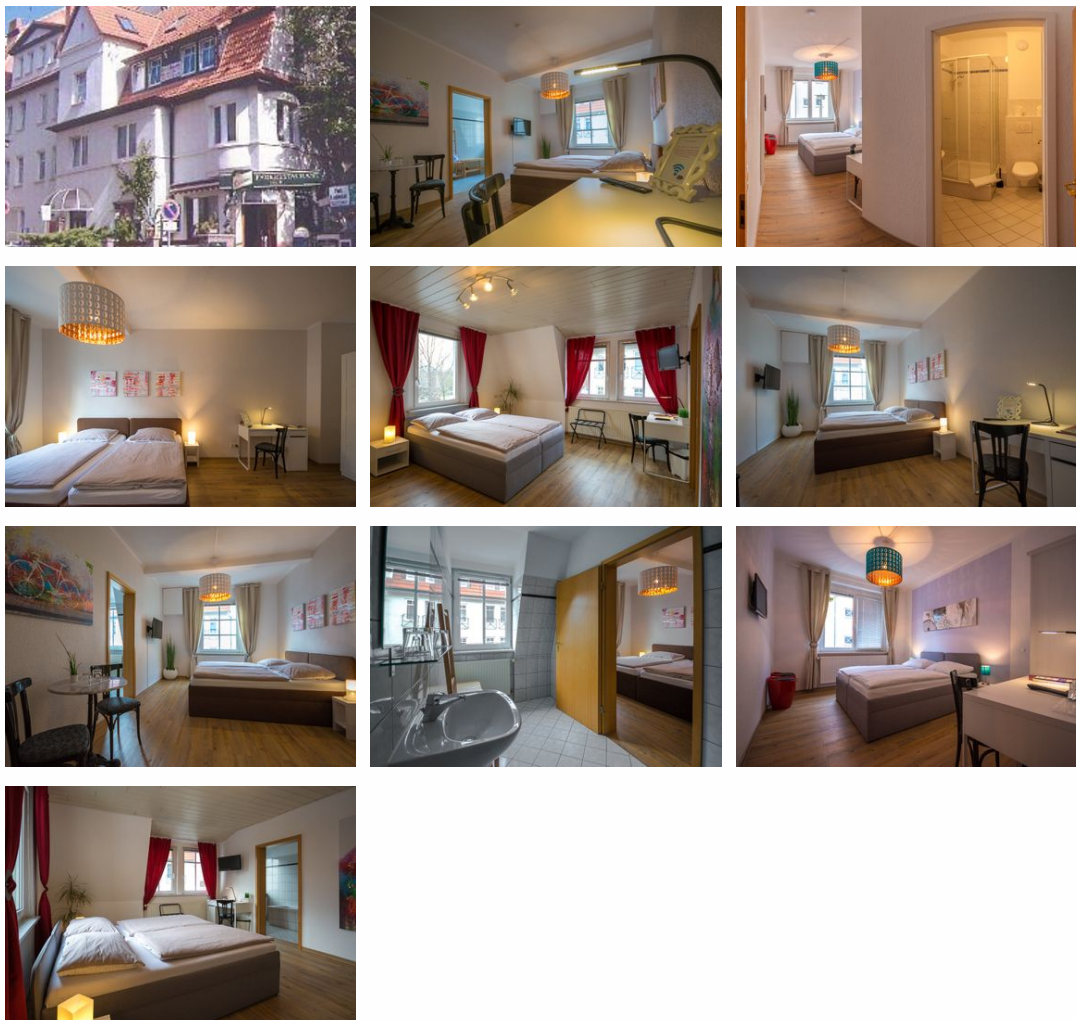

Am Park

Hotel - Hotel-Pension

Merseburg

Beschreibung

Die liebevoll gestalteten Zimmer des Hotel Am Park in Merseburg schaffen eine heimelige Atmosphäre. Vollständig mit allen wünschenswerten Annehmlichkeiten ausgestattet, entsprechen sie den höchsten Ansprüchen. Im Restaurant und dem Eis-Café werden mediterrane Köstlichkeiten serviert. WLAN und Parkmöglichkeiten stehen den Gästen zur Verfügung.

HRS Sterne: 3

Ein kleines, liebevoll eingerichtetes Café befindet sich direkt im Haus.

Früheste Anreise: 15:00

Späteste Abreise: 10:00

Empfang besetzt: 05:00 bis 19:00

Empfang am Wochenende besetzt: 05:00 bis 19:00